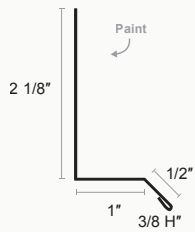

Metal America[®]
Roofing & Siding

Trim Profiles —

Tuff Rib

1-855-METALUS
(638-2587)

WWW.METALAMERICA.COM

SALES@METALAMERICA.COM

Tuff Rib

Base Metal