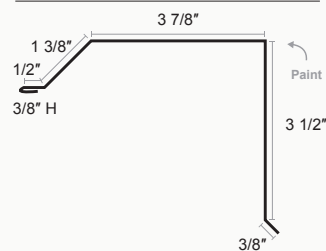

Modified Mini Gable